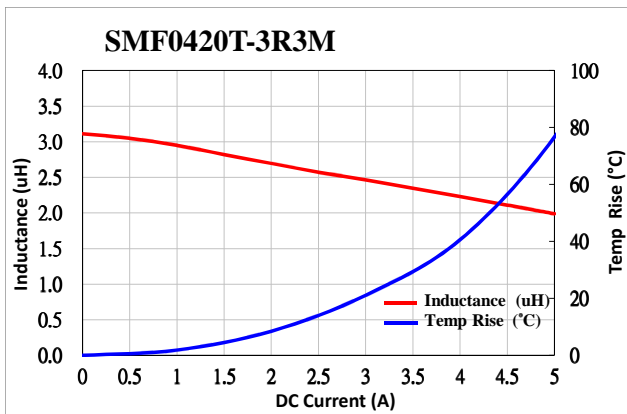

# SMF0420系列-直流重疊特性圖

## Current Characteristic