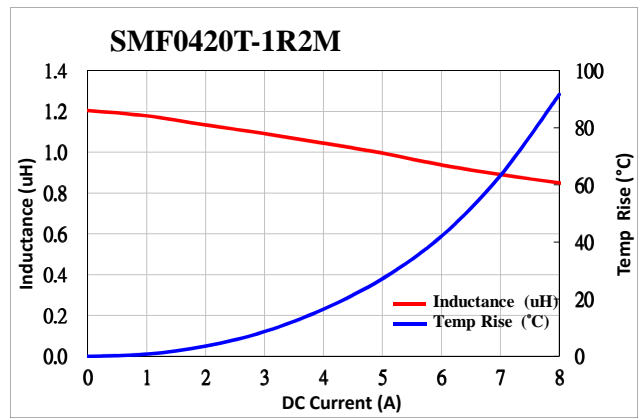

# SMF0420系列-直流重疊特性圖

## Current Characteristic