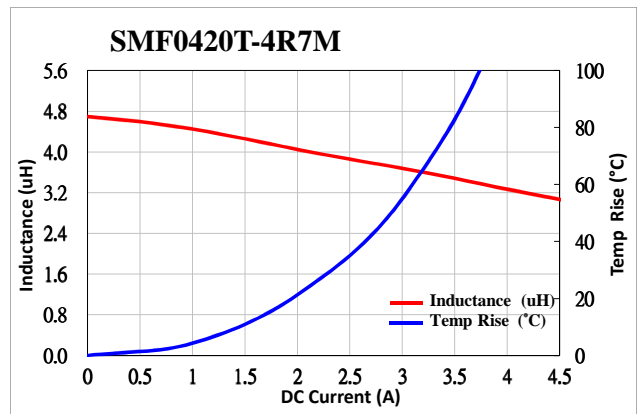

# SMF0420系列-直流重疊特性圖

## Current Characteristic