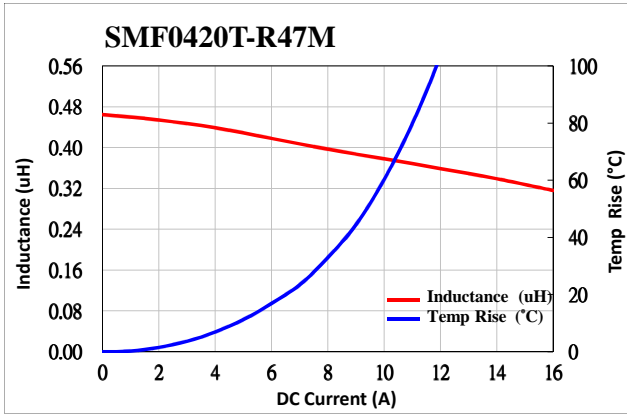

# SMF0420系列-直流重疊特性圖

## Current Characteristic