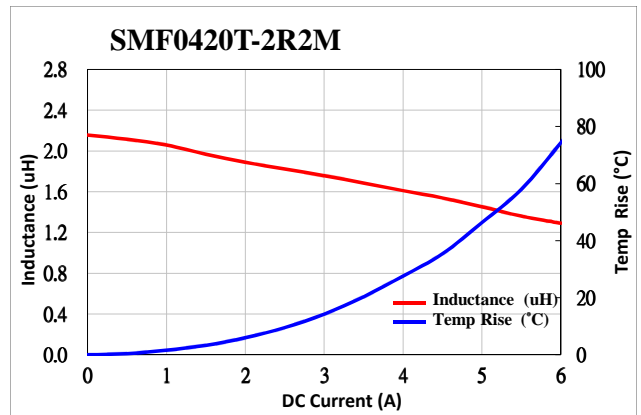

# SMF0420系列-直流重疊特性圖

## Current Characteristic