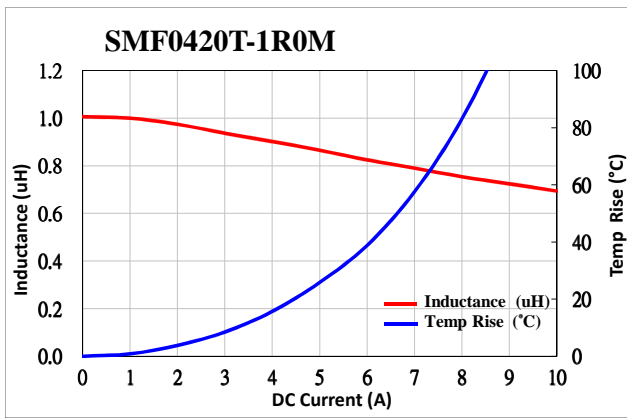

# SMF0420系列-直流重疊特性圖

## Current Characteristic