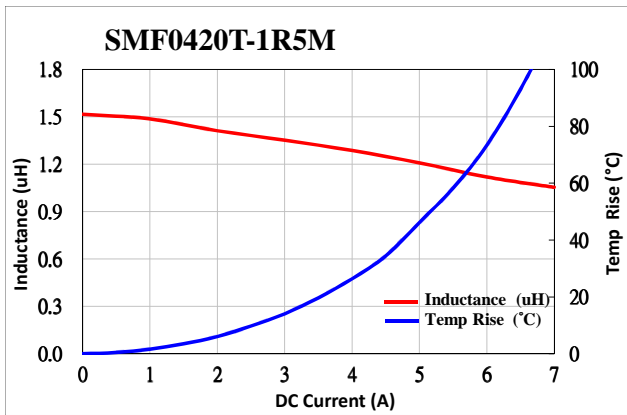

# SMF0420系列-直流重疊特性圖

## Current Characteristic