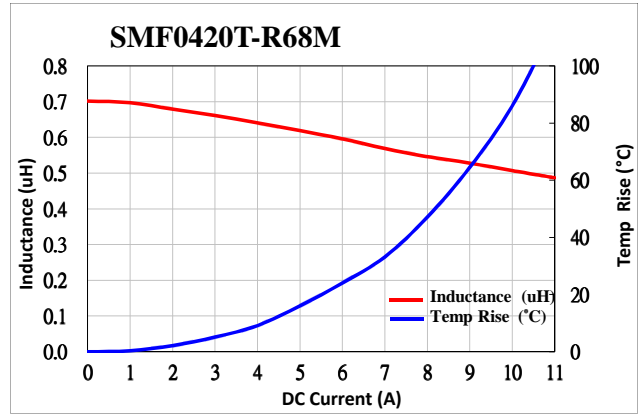

# SMF0420系列-直流重疊特性圖

## Current Characteristic