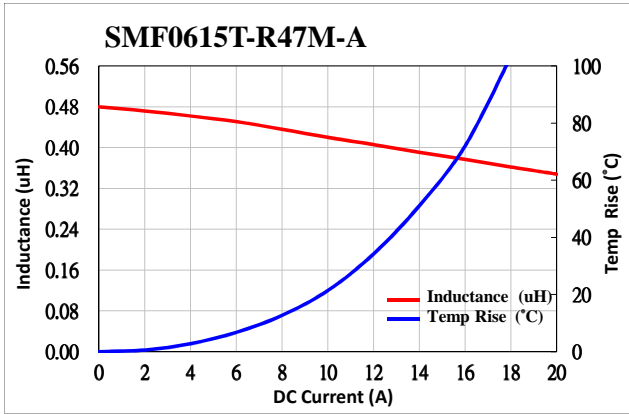

# SMF0615-A系列-直流重疊特性圖

## Current Characteristic