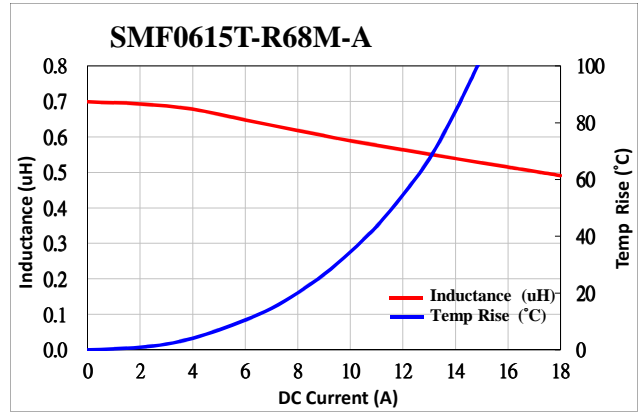

# SMF0615-A系列-直流重疊特性圖

## Current Characteristic